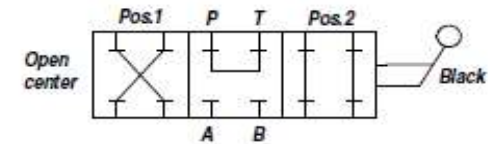

4-weg (flow reverse) stift kraan

BESTEL NUMMERS: UITVOERING:

HA.050210 3/8 - OC
 HA.050200 3/8 - CC
 HA.050250 1/2 - OC

TYPE OC

TYPE CC

P - T BSP	A - B BSP	Q MAX l/min	P MAX bar	L	L2	ØG	E	E1	H	H1	H2	kg
3/8"	3/8"	60	320	90	116	10.5	68	34	77	45.0	45.0	1,23
1/2"	1/2"	60	320	90	116	10.5	68	34	77	45.0	45.0	1,89

* Maat ØG is bij het type CC Ø8,5