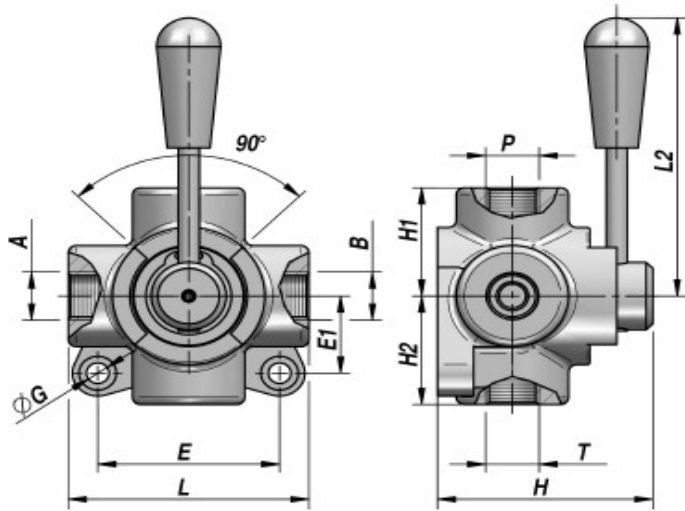

4-weg (flow reverse) stift kraan

BESTEL NUMMERS: UITVOERING:

HA.050210 3/8 - OC
 HA.050200 3/8 - CC
 HA.050250 1/2 - OC

TYPE OC

TYPE CC

P - T BSP	A - B BSP	Q MAX l/min	P MAX bar	L	L2	ØG	E	E1	H	H1	H2	kg
3/8"	3/8"	60	320	90	116	10.5	68	34	77	45.0	45.0	1,23
1/2"	1/2"	60	320	90	116	10.5	68	34	77	45.0	45.0	1,89

* Maat ØG is bij het type CC Ø8,5