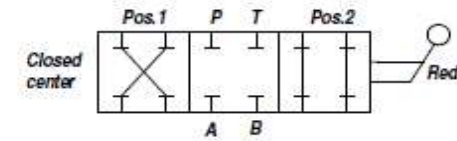

4-weg (flow reverse) stift kraan

BESTEL NUMMERS: UITVOERING:

HA.050210 3/8 - OC
 HA.050200 3/8 - CC
 HA.050250 1/2 - OC

TYPE OC

TYPE CC

P - T BSP	A - B BSP	Q MAX l/min	P MAX bar	L	L2	ØG	E	E1	H	H1	H2	kg
3/8"	3/8"	60	320	90	116	10.5	68	34	77	45.0	45.0	1,23
1/2"	1/2"	60	320	90	116	10.5	68	34	77	45.0	45.0	1,89

* Maat ØG is bij het type CC Ø8,5