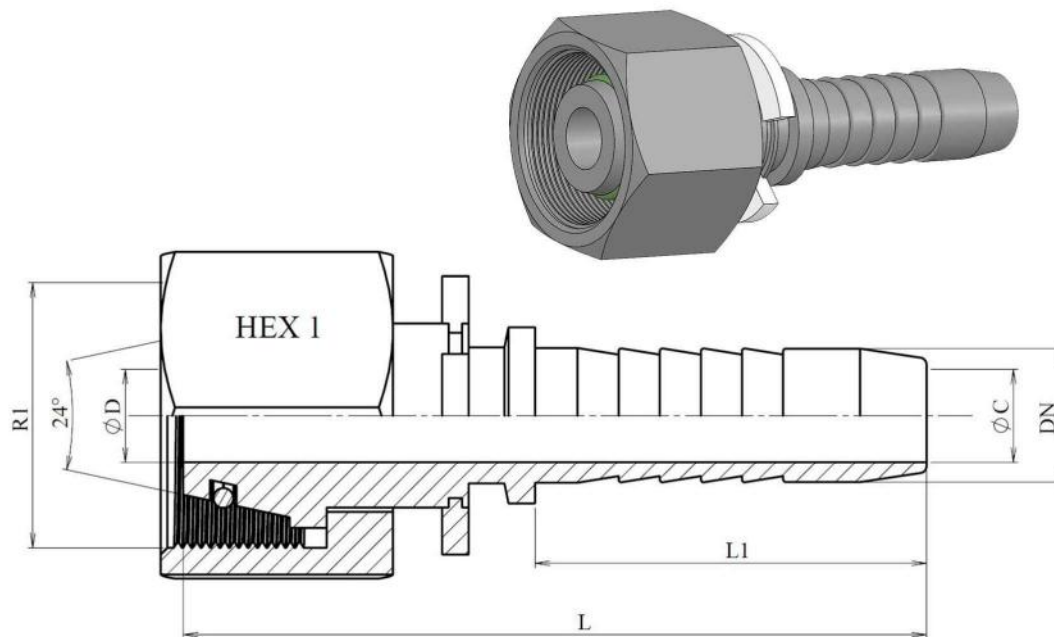

## Metric female swivel with o'ring 24° cone

Stainless Steel AISI 316-L

Part n°	DN	ØD1	Serie	R1	L	L1	HEX 1	ØC	ØD
84804120603	3/16 "	6	L	M12x1.5	46.5	24	14	3	3
84804120604	1/4"	6	L	M12x1.5	42	28	14	3	3
84804140804	1/4"	8	L	M14x1.5	51	28	17	4	4
84804161004	1/4"	10	L	M16x1.5	51.5	28	19	4	4
84804161005	5/16"	10	L	M16x1.5	51.8	28	19	5.5	4
84804161006	3/8"	10	L	M16x1.5	53.5	29.5	19	7	5.5
84804181204	1/4"	12	L	M18x1.5	52.5	28	22	4	7
84804181205	5/16"	12	L	M18x1.5	52.5	28	22	5.5	7
84804181206	3/8"	12	L	M18x1.5	54.5	29.5	22	7	7
84804221506	3/8"	15	L	M22x1.5	57.5	29.5	27	7	9.5
84804221508	1/2"	15	L	M22x1.5	58.5	30.5	27	9.5	9.5
84804261806	3/8"	18	L	M26x1.5	59.5	29.5	32	7	9.5
84804261808	1/2"	18	L	M26x1.5	61	30.5	32	9.5	9.5
84804261810	5/8"	18	L	M26x1.5	64.8	34	32	12	9.5
84804302212	3/4"	22	L	M30x2	73	39	36	15	15
84804362816	1"	28	L	M36x2	80.5	47	41	19	19
84804453520	1"1/4	35	L	M45x2	92	54.5	50	26	26
84804524224	1"1/2	42	L	M52x2	96	58	60	32	32
84804524232	2"	42	L	M52x2	109.5	72	60	44	36
84804140604	1/4"	6	S	M14x1.5	48	28	14	4	3
84804160804	1/4"	8	S	M16x1.5	53.5	28	19	4	4
84804181004	1/4"	10	S	M18x1.5	54.7	28	22	4	4
84804181005	5/16"	10	S	M18x1.5	55	28	22	5.5	4
84804201205	5/16"	12	S	M20x1.5	54.3	28	24	5.5	7
84804201206	3/8"	12	S	M20x1.5	56	29.5	24	7	7
84804221406	3/8"	14	S	M22x1.5	59.5	29.5	17	7	7
84804241606	3/8"	16	S	M24x1.5	59	29.5	30	7	7

## Metric female swivel with o'ring 24° cone

Stainless Steel AISI 316-L

Part n°	DN	ØD1	Serie	R1	L	L1	HEX 1	ØC	ØD
<b>84804241608</b>	1/2"	16	S	M24x1.5	60.5	30.5	30	9.5	7
<b>84804302008</b>	1/2"	20	S	M30x2	64.5	30.5	36	9.5	15
<b>84804302010</b>	5/8"	20	S	M30x2	71.3	34	36	12	15
<b>84804302012</b>	3/4"	20	S	M30x2	77.5	39	36	15	15
<b>84804362512</b>	3/4"	25	S	M36x2	79	39	46	15	19
<b>84804362516</b>	1"	25	S	M36x2	86	47	46	19	19
<b>84804423016</b>	1"	30	S	M42x2	95.5	47	50	19	19
<b>84804523820</b>	1"1/4	38	S	M52x2	101	54.5	60	26	26