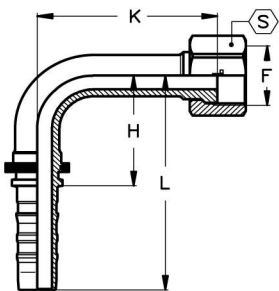

### ORFS FEMALE - 45° ELBOW - SLIP-ON NUT FEMMINA ORFS - CURVA A 45° - DADO LIBERO

**DK ORFS 45**

Part.N.	Hose Size			ORFS Connection Size		Dimensions (mm)				Maximum W.P.	
	DN	Inch	Dash	F	Dash	H	L	K	S	bar	PSI
CS1212FRS45	19	3/4"	-12	1 3/16"-12	-12	60	111	22	36	420	6000
CS1216FRS45	19	3/4"	-12	1 7/16"-12	-16	61	112	23	41	420	6000
CS1616FRS45	25	1"	-16	1 7/16"-12	-16	78	134	29	41	415	6000
CS1620FRS45	25	1"	-16	1 11/16"-12	-20	78	134	29	50	345	5000
CS2020FRS45	31,5	1 1/4"	-20	1 11/16"-12	-20	93	159	34	50	345	5000
CS2424FRS45	38	1 1/2"	-24	2"-12	-24	113	195	41	60	290	4200

### ORFS FEMALE - 90° ELBOW - SLIP-ON NUT FEMMINA ORFS - CURVA A 90° - DADO LIBERO

**DK ORFS 90**

Part.N.	Hose Size			ORFS Connection Size		Dimensions (mm)				Maximum W.P.	
	DN	Inch	Dash	F	Dash	H	L	K	S	bar	PSI
CS1212FRS90	19	3/4"	-12	1 3/16"-12	-12	54	105	48	36	420	6000
CS1216FRS90	19	3/4"	-12	1 7/16"-12	-16	54	105	49	41	420	6000
CS1616FRS90	25	1"	-16	1 7/16"-12	-16	71	127	62	41	415	6000
CS1620FRS90	25	1"	-16	1 11/16"-12	-20	71	127	62	50	345	5000
CS2020FRS90	31,5	1 1/4"	-20	1 11/16"-12	-20	87	153	75	50	345	5000
CS2424FRS90	38	1 1/2"	-24	2"-12	-24	105	187	90	60	290	4200

### ORFS FEMALE - 90° ELBOW - LONG DROP - SLIP-ON NUT FEMMINA ORFS - CURVA A 90° - LUNGA - DADO LIBERO

**DK ORFS 90  
LONG DROP**

Part.N.	Hose Size			ORFS Connection Size		Dimensions (mm)				Maximum W.P.	
	DN	Inch	Dash	F	Dash	H	L	K	S	bar	PSI
CS1212FRS90-K96	19	3/4"	-12	1 3/16"-12	-12	54	105	96	36	420	6000
CS1616FRS90-K114	25	1"	-16	1 7/16"-12	-16	71	127	114	41	415	6000
CS2020FRS90-K130	31,5	1 1/4"	-20	1 11/16"-12	-20	87	153	130	50	345	5000
CS2424FRS90-K155	38	1 1/2"	-24	2"-12	-24	105	187	155	60	290	4200