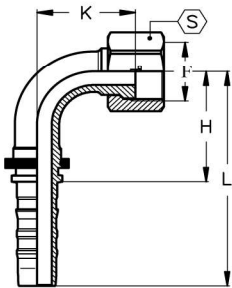

### ORFS FEMALE - 45° ELBOW - SLIP-ON NUT FEMMINA ORFS - CURVA A 45° - DADO LIBERO

**DK ORFS 45**

Part.N.	Hose Size			ORFS Connection Size		Dimensions (mm)				Maximum W.P.	
	DN	Inch	Dash	F	Dash	H	L	K	S	bar	PSI
CS1212FRS45	19	3/4"	-12	1 3/16"-12	-12	60	111	22	36	420	6000
CS1216FRS45	19	3/4"	-12	1 7/16"-12	-16	61	112	23	41	420	6000
CS1616FRS45	25	1"	-16	1 7/16"-12	-16	78	134	29	41	415	6000
CS1620FRS45	25	1"	-16	1 11/16"-12	-20	78	134	29	50	345	5000
CS2020FRS45	31,5	1 1/4"	-20	1 11/16"-12	-20	93	159	34	50	345	5000
CS2424FRS45	38	1 1/2"	-24	2"-12	-24	113	195	41	60	290	4200

### ORFS FEMALE - 90° ELBOW - SLIP-ON NUT FEMMINA ORFS - CURVA A 90° - DADO LIBERO

**DK ORFS 90**

Part.N.	Hose Size			ORFS Connection Size		Dimensions (mm)				Maximum W.P.	
	DN	Inch	Dash	F	Dash	H	L	K	S	bar	PSI
CS1212FRS90	19	3/4"	-12	1 3/16"-12	-12	54	105	48	36	420	6000
CS1216FRS90	19	3/4"	-12	1 7/16"-12	-16	54	105	49	41	420	6000
CS1616FRS90	25	1"	-16	1 7/16"-12	-16	71	127	62	41	415	6000
CS1620FRS90	25	1"	-16	1 11/16"-12	-20	71	127	62	50	345	5000
CS2020FRS90	31,5	1 1/4"	-20	1 11/16"-12	-20	87	153	75	50	345	5000
CS2424FRS90	38	1 1/2"	-24	2"-12	-24	105	187	90	60	290	4200

### ORFS FEMALE - 90° ELBOW - LONG DROP - SLIP-ON NUT FEMMINA ORFS - CURVA A 90° - LUNGA - DADO LIBERO

**DK ORFS 90  
LONG DROP**

Part.N.	Hose Size			ORFS Connection Size		Dimensions (mm)				Maximum W.P.	
	DN	Inch	Dash	F	Dash	H	L	K	S	bar	PSI
CS1212FRS90-K96	19	3/4"	-12	1 3/16"-12	-12	54	105	96	36	420	6000
CS1616FRS90-K114	25	1"	-16	1 7/16"-12	-16	71	127	114	41	415	6000
CS2020FRS90-K130	31,5	1 1/4"	-20	1 11/16"-12	-20	87	153	130	50	345	5000
CS2424FRS90-K155	38	1 1/2"	-24	2"-12	-24	105	187	155	60	290	4200