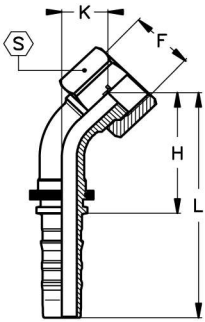

### ORFS FEMALE - 45° ELBOW - SLIP-ON NUT FEMMINA ORFS - CURVA A 45° - DADO LIBERO

**DK ORFS 45**

Part.N.	Hose Size			ORFS Connection Size		Dimensions (mm)				Maximum W.P.	
	DN	Inch	Dash	F	Dash	H	L	K	S	bar	PSI
CS1212FRS45	19	3/4"	-12	1 3/16"-12	-12	60	111	22	36	420	6000
CS1216FRS45	19	3/4"	-12	1 7/16"-12	-16	61	112	23	41	420	6000
CS1616FRS45	25	1"	-16	1 7/16"-12	-16	78	134	29	41	415	6000
CS1620FRS45	25	1"	-16	1 11/16"-12	-20	78	134	29	50	345	5000
CS2020FRS45	31,5	1 1/4"	-20	1 11/16"-12	-20	93	159	34	50	345	5000
CS2424FRS45	38	1 1/2"	-24	2"-12	-24	113	195	41	60	290	4200

### ORFS FEMALE - 90° ELBOW - SLIP-ON NUT FEMMINA ORFS - CURVA A 90° - DADO LIBERO

**DK ORFS 90**

Part.N.	Hose Size			ORFS Connection Size		Dimensions (mm)				Maximum W.P.	
	DN	Inch	Dash	F	Dash	H	L	K	S	bar	PSI
CS1212FRS90	19	3/4"	-12	1 3/16"-12	-12	54	105	48	36	420	6000
CS1216FRS90	19	3/4"	-12	1 7/16"-12	-16	54	105	49	41	420	6000
CS1616FRS90	25	1"	-16	1 7/16"-12	-16	71	127	62	41	415	6000
CS1620FRS90	25	1"	-16	1 11/16"-12	-20	71	127	62	50	345	5000
CS2020FRS90	31,5	1 1/4"	-20	1 11/16"-12	-20	87	153	75	50	345	5000
CS2424FRS90	38	1 1/2"	-24	2"-12	-24	105	187	90	60	290	4200

### ORFS FEMALE - 90° ELBOW - LONG DROP - SLIP-ON NUT FEMMINA ORFS - CURVA A 90° - LUNGA - DADO LIBERO

**DK ORFS 90  
LONG DROP**

Part.N.	Hose Size			ORFS Connection Size		Dimensions (mm)				Maximum W.P.	
	DN	Inch	Dash	F	Dash	H	L	K	S	bar	PSI
CS1212FRS90-K96	19	3/4"	-12	1 3/16"-12	-12	54	105	96	36	420	6000
CS1616FRS90-K114	25	1"	-16	1 7/16"-12	-16	71	127	114	41	415	6000
CS2020FRS90-K130	31,5	1 1/4"	-20	1 11/16"-12	-20	87	153	130	50	345	5000
CS2424FRS90-K155	38	1 1/2"	-24	2"-12	-24	105	187	155	60	290	4200