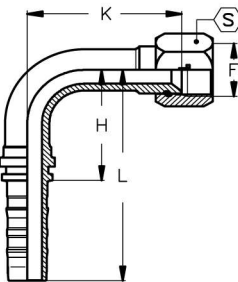

**FIS90**

**JIC FEMALE 37° CONE SEAT - 90° ELBOW - TIEFFE NUT**  
*FEMMINA JIC SVASATA 37° - CURVA A 90° - DADO TIEFFE*

**DKJ90**

Part.N.	Hose Size			JIC 37° Connection Size		Dimensions (mm)				Maximum W.P.	
	DN	Inch	Dash	F	Dash	H	L	K	S	bar	PSI
CS1210FIS90	19	3/4"	-12	7/8"-14	-10	55	106	55	27	350	5000
CS1212FIS90	19	3/4"	-12	1 1/16"-12	-12	55	106	52	32	350	5000
CS1214FIS90	19	3/4"	-12	1 3/16"-12	-14	55	106	52	36	280	4000
CS1216FIS90	19	3/4"	-12	1 5/16"-12	-16	55	106	56	41	280	4000
CS1612FIS90	25	1"	-16	1 1/16"-12	-12	71	128	71	32	350	5000
CS1616FIS90	25	1"	-16	1 5/16"-12	-16	71	128	67	41	280	4000
CS1620FIS90	25	1"	-16	1 5/8"-12	-20	71	128	69	50	210	3000
CS2016FIS90	31,5	1 1/4"	-20	1 5/16"-12	-16	87	154	84	41	280	4000
CS2020FIS90	31,5	1 1/4"	-20	1 5/8"-12	-20	87	154	81	50	210	3000
CS2024FIS90	31,5	1 1/4"	-20	1 7/8"-12	-24	87	154	82	60	185	2700
CS2424FIS90	38	1 1/2"	-24	1 7/8"-12	-24	105	188	97	60	185	2700
CS2432FIS90	38	1 1/2"	-24	2 1/2"-12	-32	105	188	102	75	175	2500
CS3232FIS90	51	2"	-32	2 1/2"-12	-32	140	237	132	75	175	2500

**FIS90**

*LONG DROP*

**JIC FEMALE 37° CONE SEAT - 90° ELBOW - LONG DROP - CRIMPED-BACK NUT**  
*FEMMINA JIC SVASATA 37° - CURVA A 90° LUNGA - DADO PRESSATO*

**DKJ90**  
*LONG DROP*

Part.N.	Hose Size			JIC 37° Connection Size		Dimensions (mm)				Maximum W.P.	
	DN	Inch	Dash	F	Dash	H	L	K	S	bar	PSI
CS1212FIS90-K96	19	3/4"	-12	1 1/16"-12	-12	55	106	96	32	350	5000
CS1616FIS90-K116	25	1"	-16	1 5/16"-12	-16	71	128	116	41	280	4000
CS1620FIS90-K116	25	1"	-16	1 5/8"-12	-20	71	128	116	50	210	3000
CS2020FIS90-K136	31,5	1 1/4"	-20	1 5/8"-12	-20	87	154	136	50	210	3000
CS2424FIS90-K162	38	1 1/2"	-24	1 7/8"-12	-24	105	188	162	60	185	2700
CS3232FIS90-K220	51	2"	-32	2 1/2"-12	-32	140	237	220	75	175	2500