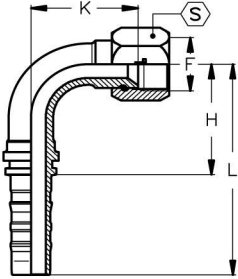

**FIS90**

**JIC FEMALE 37° CONE SEAT - 90° ELBOW - TIEFFE NUT**  
*FEMMINA JIC SVASATA 37° - CURVA A 90° - DADO TIEFFE*

**DKJ90**

Part.N.	Hose Size			JIC 37° Connection Size		Dimensions (mm)				Maximum W.P.	
	DN	Inch	Dash	F	Dash	H	L	K	S	bar	PSI
CS1210FIS90	19	3/4"	-12	7/8"-14	-10	55	106	55	27	350	5000
CS1212FIS90	19	3/4"	-12	1 1/16"-12	-12	55	106	52	32	350	5000
CS1214FIS90	19	3/4"	-12	1 3/16"-12	-14	55	106	52	36	280	4000
CS1216FIS90	19	3/4"	-12	1 5/16"-12	-16	55	106	56	41	280	4000
CS1612FIS90	25	1"	-16	1 1/16"-12	-12	71	128	71	32	350	5000
CS1616FIS90	25	1"	-16	1 5/16"-12	-16	71	128	67	41	280	4000
CS1620FIS90	25	1"	-16	1 5/8"-12	-20	71	128	69	50	210	3000
CS2016FIS90	31,5	1 1/4"	-20	1 5/16"-12	-16	87	154	84	41	280	4000
CS2020FIS90	31,5	1 1/4"	-20	1 5/8"-12	-20	87	154	81	50	210	3000
CS2024FIS90	31,5	1 1/4"	-20	1 7/8"-12	-24	87	154	82	60	185	2700
CS2424FIS90	38	1 1/2"	-24	1 7/8"-12	-24	105	188	97	60	185	2700
CS2432FIS90	38	1 1/2"	-24	2 1/2"-12	-32	105	188	102	75	175	2500
CS3232FIS90	51	2"	-32	2 1/2"-12	-32	140	237	132	75	175	2500

**FIS90**

*LONG DROP*

**JIC FEMALE 37° CONE SEAT - 90° ELBOW - LONG DROP - CRIMPED-BACK NUT**  
*FEMMINA JIC SVASATA 37° - CURVA A 90° LUNGA - DADO PRESSATO*

**DKJ90**  
*LONG DROP*

Part.N.	Hose Size			JIC 37° Connection Size		Dimensions (mm)				Maximum W.P.	
	DN	Inch	Dash	F	Dash	H	L	K	S	bar	PSI
CS1212FIS90-K96	19	3/4"	-12	1 1/16"-12	-12	55	106	96	32	350	5000
CS1616FIS90-K116	25	1"	-16	1 5/16"-12	-16	71	128	116	41	280	4000
CS1620FIS90-K116	25	1"	-16	1 5/8"-12	-20	71	128	116	50	210	3000
CS2020FIS90-K136	31,5	1 1/4"	-20	1 5/8"-12	-20	87	154	136	50	210	3000
CS2424FIS90-K162	38	1 1/2"	-24	1 7/8"-12	-24	105	188	162	60	185	2700
CS3232FIS90-K220	51	2"	-32	2 1/2"-12	-32	140	237	220	75	175	2500