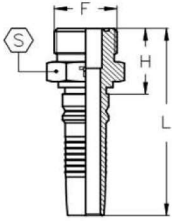

MRS

ORFS MALE MASCHIO ORFS

AG ORFS

TIEFFE Part.N.	Hose Size			ORFS Connection Size		Dimensions (mm)					Maximum W.P.	
	DN	Inch	Dash	F	Dash	H	L	S	O-RING	bar	PSI	
CH1212MRS	19	3/4"	-12	1 3/16"-12	-12	34	95	32		18,77x1,78	420	6000
CH1616MRS	25	1"	-16	1 7/16"-12	-16	37	110	41		23,52x1,78	415	6000
CH2020MRS	31,5	1 1/4"	-20	1 11/16"-12	-20	40	128	46		29,87x1,78	345	5000
CH2424MRS	38	1 1/2"	-24	2"-12	-24	43	136	55		37,82x1,78	250	4200

FRS

ORFS FEMALE - SLIP-ON NUT FEMMINA ORFS - DADO LIBERO

DK ORFS

TIEFFE Part.N.	Hose Size			ORFS Connection Size		Dimensions (mm)					Maximum W.P.	
	DN	Inch	Dash	F	Dash	H	L	S			bar	PSI
CH1212FRS	19	3/4"	-12	1 3/16"-12	-12	35	97	36			420	6000
CH1616FRS	25	1"	-16	1 7/16"-12	-16	37	110	41			415	6000
CH2020FRS	31,5	1 1/4"	-20	1 11/16"-12	-20	38	126	50			345	5000
CH2424FRS	38	1 1/2"	-24	2"-12	-24	39	132	60			290	4200

FRS45

ORFS FEMALE - 45° ELBOW - SLIP-ON NUT FEMMINA ORFS - CURVA A 45° - DADO LIBERO

DK ORFS 45

TIEFFE Part.N.	Hose Size			ORFS Connection Size		Dimensions (mm)					Maximum W.P.	
	DN	Inch	Dash	F	Dash	H	L	K	S		bar	PSI
CH1212FRS45B	19	3/4"	-12	1 3/16"-12	-12	63	125	26	36		420	6000
CH1616FRS45B	25	1"	-16	1 7/16"-12	-16	78	151	31	41		415	6000
CH2020FRS45B	31,5	1 1/4"	-20	1 11/16"-12	-20	96	184	36	50		345	5000
CH2424FRS45B	38	1 1/2"	-24	2"-12	-24	113	207	42	60		290	4200

FRS90

ORFS FEMALE - 90° ELBOW - SLIP-ON NUT FEMMINA ORFS - CURVA A 90° - DADO LIBERO

DK ORFS 90

TIEFFE Part.N.	Hose Size			ORFS Connection Size		Dimensions (mm)					Maximum W.P.	
	DN	Inch	Dash	F	Dash	H	L	K	S		bar	PSI
CH1212FRS90B	19	3/4"	-12	1 3/16"-12	-12	56	118	55	36		420	6000
CH1616FRS90B	25	1"	-16	1 7/16"-12	-16	71	144	67	41		415	6000
CH2020FRS90B	31,5	1 1/4"	-20	1 11/16"-12	-20	90	177	81	50		345	5000
CH2424FRS90B	38	1 1/2"	-24	2"-12	-24	107	201	95	60		290	4200