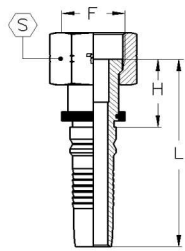

MRS

ORFS MALE MASCHIO ORFS

AG ORFS

TIEFFE Part.N.	Hose Size			ORFS Connection Size		Dimensions (mm)					Maximum W.P.	
	DN	Inch	Dash	F	Dash	H	L	S	O-RING	bar	PSI	
CH1212MRS	19	3/4"	-12	1 3/16"-12	-12	34	95	32		18,77x1,78	420	6000
CH1616MRS	25	1"	-16	1 7/16"-12	-16	37	110	41		23,52x1,78	415	6000
CH2020MRS	31,5	1 1/4"	-20	1 11/16"-12	-20	40	128	46		29,87x1,78	345	5000
CH2424MRS	38	1 1/2"	-24	2"-12	-24	43	136	55		37,82x1,78	250	4200

FRS

ORFS FEMALE - SLIP-ON NUT FEMMINA ORFS - DADO LIBERO

DK ORFS

TIEFFE Part.N.	Hose Size			ORFS Connection Size		Dimensions (mm)					Maximum W.P.	
	DN	Inch	Dash	F	Dash	H	L	S			bar	PSI
CH1212FRS	19	3/4"	-12	1 3/16"-12	-12	35	97	36			420	6000
CH1616FRS	25	1"	-16	1 7/16"-12	-16	37	110	41			415	6000
CH2020FRS	31,5	1 1/4"	-20	1 11/16"-12	-20	38	126	50			345	5000
CH2424FRS	38	1 1/2"	-24	2"-12	-24	39	132	60			290	4200

FRS45

ORFS FEMALE - 45° ELBOW - SLIP-ON NUT FEMMINA ORFS - CURVA A 45° - DADO LIBERO

DK ORFS 45

TIEFFE Part.N.	Hose Size			ORFS Connection Size		Dimensions (mm)					Maximum W.P.	
	DN	Inch	Dash	F	Dash	H	L	K	S		bar	PSI
CH1212FRS45B	19	3/4"	-12	1 3/16"-12	-12	63	125	26	36		420	6000
CH1616FRS45B	25	1"	-16	1 7/16"-12	-16	78	151	31	41		415	6000
CH2020FRS45B	31,5	1 1/4"	-20	1 11/16"-12	-20	96	184	36	50		345	5000
CH2424FRS45B	38	1 1/2"	-24	2"-12	-24	113	207	42	60		290	4200

FRS90

ORFS FEMALE - 90° ELBOW - SLIP-ON NUT FEMMINA ORFS - CURVA A 90° - DADO LIBERO

DK ORFS 90

TIEFFE Part.N.	Hose Size			ORFS Connection Size		Dimensions (mm)					Maximum W.P.	
	DN	Inch	Dash	F	Dash	H	L	K	S		bar	PSI
CH1212FRS90B	19	3/4"	-12	1 3/16"-12	-12	56	118	55	36		420	6000
CH1616FRS90B	25	1"	-16	1 7/16"-12	-16	71	144	67	41		415	6000
CH2020FRS90B	31,5	1 1/4"	-20	1 11/16"-12	-20	90	177	81	50		345	5000
CH2424FRS90B	38	1 1/2"	-24	2"-12	-24	107	201	95	60		290	4200