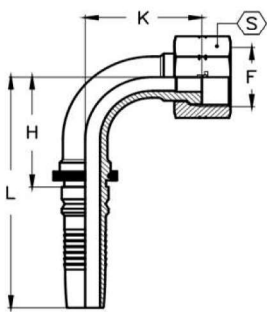

MRS

ORFS MALE MASCHIO ORFS

AG ORFS

TIEFFE Part.N.	Hose Size			ORFS Connection Size		Dimensions (mm)					Maximum W.P.	
	DN	Inch	Dash	F	Dash	H	L	S	O-RING	bar	PSI	
CH1212MRS	19	3/4"	-12	1 3/16"-12	-12	34	95	32		18,77x1,78	420	6000
CH1616MRS	25	1"	-16	1 7/16"-12	-16	37	110	41		23,52x1,78	415	6000
CH2020MRS	31,5	1 1/4"	-20	1 11/16"-12	-20	40	128	46		29,87x1,78	345	5000
CH2424MRS	38	1 1/2"	-24	2"-12	-24	43	136	55		37,82x1,78	250	4200

FRS

ORFS FEMALE - SLIP-ON NUT FEMMINA ORFS - DADO LIBERO

DK ORFS

TIEFFE Part.N.	Hose Size			ORFS Connection Size		Dimensions (mm)					Maximum W.P.	
	DN	Inch	Dash	F	Dash	H	L	S			bar	PSI
CH1212FRS	19	3/4"	-12	1 3/16"-12	-12	35	97	36			420	6000
CH1616FRS	25	1"	-16	1 7/16"-12	-16	37	110	41			415	6000
CH2020FRS	31,5	1 1/4"	-20	1 11/16"-12	-20	38	126	50			345	5000
CH2424FRS	38	1 1/2"	-24	2"-12	-24	39	132	60			290	4200

FRS45

ORFS FEMALE - 45° ELBOW - SLIP-ON NUT FEMMINA ORFS - CURVA A 45° - DADO LIBERO

DK ORFS 45

TIEFFE Part.N.	Hose Size			ORFS Connection Size		Dimensions (mm)					Maximum W.P.	
	DN	Inch	Dash	F	Dash	H	L	K	S		bar	PSI
CH1212FRS45B	19	3/4"	-12	1 3/16"-12	-12	63	125	26	36		420	6000
CH1616FRS45B	25	1"	-16	1 7/16"-12	-16	78	151	31	41		415	6000
CH2020FRS45B	31,5	1 1/4"	-20	1 11/16"-12	-20	96	184	36	50		345	5000
CH2424FRS45B	38	1 1/2"	-24	2"-12	-24	113	207	42	60		290	4200

FRS90

ORFS FEMALE - 90° ELBOW - SLIP-ON NUT FEMMINA ORFS - CURVA A 90° - DADO LIBERO

DK ORFS 90

TIEFFE Part.N.	Hose Size			ORFS Connection Size		Dimensions (mm)					Maximum W.P.	
	DN	Inch	Dash	F	Dash	H	L	K	S		bar	PSI
CH1212FRS90B	19	3/4"	-12	1 3/16"-12	-12	56	118	55	36		420	6000
CH1616FRS90B	25	1"	-16	1 7/16"-12	-16	71	144	67	41		415	6000
CH2020FRS90B	31,5	1 1/4"	-20	1 11/16"-12	-20	90	177	81	50		345	5000
CH2424FRS90B	38	1 1/2"	-24	2"-12	-24	107	201	95	60		290	4200