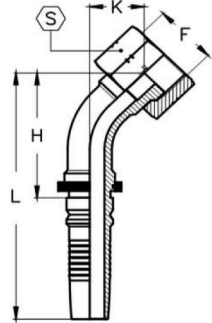

MRS

ORFS MALE MASCHIO ORFS

AG ORFS

TIEFFE Part.N.	Hose Size			ORFS Connection Size		Dimensions (mm)					Maximum W.P.	
	DN	Inch	Dash	F	Dash	H	L	S	O-RING	bar	PSI	
CH1212MRS	19	3/4"	-12	1 3/16"-12	-12	34	95	32		18,77x1,78	420	6000
CH1616MRS	25	1"	-16	1 7/16"-12	-16	37	110	41		23,52x1,78	415	6000
CH2020MRS	31,5	1 1/4"	-20	1 11/16"-12	-20	40	128	46		29,87x1,78	345	5000
CH2424MRS	38	1 1/2"	-24	2"-12	-24	43	136	55		37,82x1,78	250	4200

FRS

ORFS FEMALE - SLIP-ON NUT FEMMINA ORFS - DADO LIBERO

DK ORFS

TIEFFE Part.N.	Hose Size			ORFS Connection Size		Dimensions (mm)					Maximum W.P.	
	DN	Inch	Dash	F	Dash	H	L	S			bar	PSI
CH1212FRS	19	3/4"	-12	1 3/16"-12	-12	35	97	36			420	6000
CH1616FRS	25	1"	-16	1 7/16"-12	-16	37	110	41			415	6000
CH2020FRS	31,5	1 1/4"	-20	1 11/16"-12	-20	38	126	50			345	5000
CH2424FRS	38	1 1/2"	-24	2"-12	-24	39	132	60			290	4200

FRS45

ORFS FEMALE - 45° ELBOW - SLIP-ON NUT FEMMINA ORFS - CURVA A 45° - DADO LIBERO

DK ORFS 45

TIEFFE Part.N.	Hose Size			ORFS Connection Size		Dimensions (mm)					Maximum W.P.	
	DN	Inch	Dash	F	Dash	H	L	K	S		bar	PSI
CH1212FRS45B	19	3/4"	-12	1 3/16"-12	-12	63	125	26	36		420	6000
CH1616FRS45B	25	1"	-16	1 7/16"-12	-16	78	151	31	41		415	6000
CH2020FRS45B	31,5	1 1/4"	-20	1 11/16"-12	-20	96	184	36	50		345	5000
CH2424FRS45B	38	1 1/2"	-24	2"-12	-24	113	207	42	60		290	4200

FRS90

ORFS FEMALE - 90° ELBOW - SLIP-ON NUT FEMMINA ORFS - CURVA A 90° - DADO LIBERO

DK ORFS 90

TIEFFE Part.N.	Hose Size			ORFS Connection Size		Dimensions (mm)					Maximum W.P.	
	DN	Inch	Dash	F	Dash	H	L	K	S		bar	PSI
CH1212FRS90B	19	3/4"	-12	1 3/16"-12	-12	56	118	55	36		420	6000
CH1616FRS90B	25	1"	-16	1 7/16"-12	-16	71	144	67	41		415	6000
CH2020FRS90B	31,5	1 1/4"	-20	1 11/16"-12	-20	90	177	81	50		345	5000
CH2424FRS90B	38	1 1/2"	-24	2"-12	-24	107	201	95	60		290	4200