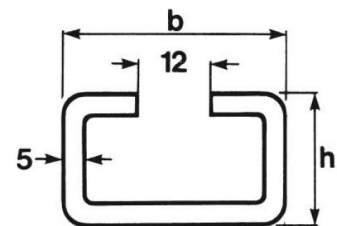

Borgplaat t.b.v. stapelbout SB

Bestelnummer	t.b.v. serie
142./5.0.00SBP	142 + 143 + 144 + 145
151.00.00SBP	151
152.00.00SBP	152
153.00.00SBP	153
154.00.00SBP	154
155.00.00SBP	155
156.00.00SBP	156

Montagerail standaard uitvoering

Bestelnummer	b	h
157.00.11MR	28	11
157.00.14MR	28	14
157.00.30MR	28	30

Railmoer t.b.v. montagerail standaard uitvoering

Bestelnummer	M	Ød	t.b.v. serie
157.00.06RM	M6	12	141+151+152+153+154+155+156
157.00.08RM	M8	14	142+143+144+145

Montagerail zware uitvoering

Bestelnummer	b	h
158.00.22MR	40	22

Railmoer t.b.v. montagerail standaard uitvoering

Bestelnummer	M	Ød	t.b.v. serie
157.00.10RM	M10	18	121+122+123
158.00.12RM	M12	20	-