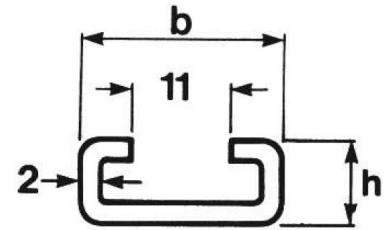

Borgplaat t.b.v. stapelbout SB

Bestelnummer	t.b.v. serie
142./5.0.00SBP	142 + 143 + 144 + 145
151.00.00SBP	151
152.00.00SBP	152
153.00.00SBP	153
154.00.00SBP	154
155.00.00SBP	155
156.00.00SBP	156

Montagerail standaard uitvoering

Bestelnummer	b	h
157.00.11MR	28	11
157.00.14MR	28	14
157.00.30MR	28	30

Railmoer t.b.v. montagerail standaard uitvoering

Bestelnummer	M	Ød	t.b.v. serie
157.00.06RM	M6	12	141+151+152+153+154+155+156
157.00.08RM	M8	14	142+143+144+145

Montagerail zware uitvoering

Bestelnummer	b	h
158.00.22MR	40	22

Railmoer t.b.v. montagerail standaard uitvoering

Bestelnummer	M	Ød	t.b.v. serie
157.00.10RM	M10	18	121+122+123
158.00.12RM	M12	20	-