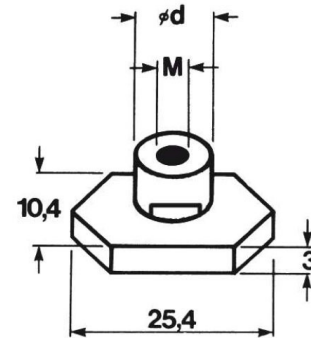

Borgplaat t.b.v. stapelbout SB

Bestelnummer	t.b.v. serie
142./5.0.00SBP	142 + 143 + 144 + 145
151.00.00SBP	151
152.00.00SBP	152
153.00.00SBP	153
154.00.00SBP	154
155.00.00SBP	155
156.00.00SBP	156

Montagerail standaard uitvoering

Bestelnummer	b	h
157.00.11MR	28	11
157.00.14MR	28	14
157.00.30MR	28	30

Railmoer t.b.v. montagerail standaard uitvoering

Bestelnummer	M	Ød	t.b.v. serie
157.00.06RM	M6	12	141+151+152+153+154+155+156
157.00.08RM	M8	14	142+143+144+145

Montagerail zware uitvoering

Bestelnummer	b	h
158.00.22MR	40	22

Railmoer t.b.v. montagerail standaard uitvoering

Bestelnummer	M	Ød	t.b.v. serie
157.00.10RM	M10	18	121+122+123
158.00.12RM	M12	20	-