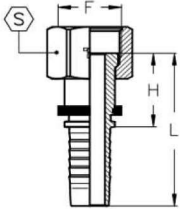

FRS

ORFS FEMALE - SLIP-ON NUT
FEMMINA ORFS - DADO LIBERO

DK ORFS

TIEFFE Part.N.	Hose Size			ORFS Connection Size		Dimensions (mm)					Maximum W.P.	
	DN	Inch	Dash	F	Dash	H	L	S			bar	PSI
CX0404FRS	6	1/4"	-04	9/16"-18	-04	22,5	50,5	17			450	6500
CX0406FRS	6	1/4"	-04	11/16"-16	-06	25	53	22			450	6500
CX0506FRS	8	5/16"	-05	11/16"-16	-06	25	53	22			350	5000
CX0606FRS	10	3/8"	-06	11/16"-16	-06	24,5	55	22			450	6500
CX0608FRS	10	3/8"	-06	13/16"-16	-08	28,5	59	24			450	6500
CX0610FRS	10	3/8"	-06	1"-14	-10	32,5	63	30			450	6500
CX0808FRS	12,5	1/2"	-08	13/16"-16	-08	28,5	61,5	24			415	6000
CX0810FRS	12,5	1/2"	-08	1"-14	-10	33	66	30			415	6000
CX0812FRS	12,5	1/2"	-08	1 3/16"-12	-12	35,5	68,5	36			415	6000
CX1010FRS	16	5/8"	-10	1"-14	-10	33	68,5	30			350	5000
CX1012FRS	16	5/8"	-10	1 3/16"-12	-12	35,5	71,5	36			350	5000
CX1212FRS	19	3/4"	-12	1 3/16"-12	-12	37,5	78	36			350	5000
CX1216FRS	19	3/4"	-12	1 7/16"-12	-16	39	79,5	41			350	5000
CX1616FRS	25	1"	-16	1 7/16"-12	-16	39,5	90,5	41			280	4000
CX1620FRS	25	1"	-16	1 11/16"-12	-20	40	91	50			280	4000
CX2020FRS	31,5	1 1/4"	-20	1 11/16"-12	-20	40	97,5	50			210	3000
CX2424FRS	38	1 1/2"	-24	2"-12	-24	40	105	60			185	2700

FRC

ORFS FEMALE - DOUBLE EXAGON - CRIMPED-BACK NUT
FEMMINA ORFS - DOPPIO ESAGONO - DADO PRESSATO

DK ORFS