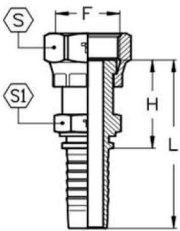

FRC

ORFS FEMALE - DOUBLE EXAGON - CRIMPED-BACK NUT
FEMMINA ORFS - DOPPIO ESAGONO - DADO PRESSATO

DK ORFS

TIEFFE Part.N.	Hose Size			ORFS Connection Size		Dimensions (mm)					Maximum W.P.	
	DN	Inch	Dash	F	Dash	H	L	S	S1		bar	PSI
CX0404FRC	6,3	1/4"	-04	9/16"-18	-04	26,5	54,5	17	14		450	6500
CX0406FRC	6,3	1/4"	-04	11/16"-16	-06	28,5	56,5	22	16		450	6500
CX0504FRC	8	5/16"	-05	9/16"-18	-04	26,5	54,5	17	14		350	5000
CX0506FRC	8	5/16"	-05	11/16"-16	-06	28,5	56,5	22	16		350	5000
CX0604FRC	10	3/8"	-06	9/16"-18	-04	26,5	57	17	16		450	6500
CX0606FRC	10	3/8"	-06	11/16"-16	-06	28,5	59	22	16		450	6500
CX0608FRC	10	3/8"	-06	13/16"-16	-08	32,5	63	24	19		450	6500
CX0806FRC	12,5	1/2"	-08	11/16"-16	-06	30,5	63,5	22	19		415	6000
CX0808FRC	12,5	1/2"	-08	13/16"-16	-08	33,5	66,5	24	19		415	6000
CX0810FRC	12,5	1/2"	-08	1"-14	-10	39,5	72,5	30	24		415	6000
CX0812FRC	12,5	1/2"	-08	1 3/16"-12	-12	43,5	76,5	36	27		415	6000
CX1010FRC	16	5/8"	-10	1"-14	-10	39,5	75,5	30	24		350	5000
CX1012FRC	16	5/8"	-10	1 3/16"-12	-12	43,5	79,5	36	27		350	5000
CX1210FRC	19	3/4"	-12	1"-14	-10	41,5	82	30	27		350	5000
CX1212FRC	19	3/4"	-12	1 3/16"-12	-12	44,5	85	36	27		350	5000
CX1216FRC	19	3/4"	-12	1 7/16"-12	-16	47,5	88	41	36		350	5000
CX1612FRC	25	1"	-16	1 3/16"-12	-12	47	98	36	32		280	4000
CX1616FRC	25	1"	-16	1 7/16"-12	-16	49	100	41	36		280	4000
CX1620FRC	25	1"	-16	1 11/16"-12	-20	50,5	102	50	41		280	4000
CX2020FRC	31,5	1 1/4"	-20	1 11/16"-12	-20	51	109	50	41		210	3000
CX2424FRC	38	1 1/2"	-24	2"-12	-24	54,5	119	60	50		185	2700