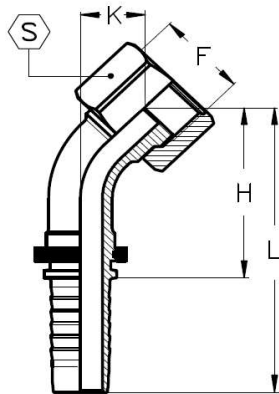

ORFS wartelkoppeling vlakke afdichting type ORFS

Modellen:

Bestelnummer	slangmaat	F UNF	H	L	S	max. werkdruk bar*
C09ORFS-04	1/4	9/16	22,5	55	17	450
C11ORFS-04	1/4	11/16	25	53	22	450
C11ORFS-05	5/16	11/16	25	53	22	350
C11ORFS-06	3/8	11/16	24,5	55	22	450
C13ORFS-06	3/8	13/16	28,5	59	24	450
C13ORFS-08	1/2	13/16	28,5	61,5	24	415
C16ORFS-08	1/2	1	33	86	30	415
C19ORFS-08	1/2	1 3/16	35,5	68,5	36	415
C16ORFS-10	5/8	1	33	68,5	30	350
C19ORFS-10	5/8	1 3/16	35,5	71,5	36	350
C19ORFS-12	3/4	1 3/16	37,5	78	36	350
C23ORFS-12	3/4	1 7/16	39	79,5	41	350
C23ORFS-16	1	1 7/16	39,5	90,5	41	280
C27ORFS-20	1 1/4	1 11/16	40	91	50	280

ORFS 45° wartelkoppeling vlakke afdichting type ORFS45

Modellen:

Bestelnummer	slangmaat	F UNF	H	L	K	S	max. werkdruk bar*
C09ORFS45-04	1/4	9/16	32,5	60,5	10,5	17	450
C11ORFS45-04	1/4	11/16	34,5	62,5	12,5	22	450
C11ORFS45-05	5/16	11/16	35	63	12,5	22	350
C11ORFS45-06	3/8	11/16	36	66,5	12,5	22	450
C13ORFS45-06	3/8	13/16	38,5	69	15	24	450
C13ORFS45-08	1/2	13/16	42,5	75,5	15,5	24	415
C16ORFS45-08	1/2	1	45	78	17,5	30	415
C19ORFS45-08	1/2	1 3/16	47	80	20,5	36	415
C16ORFS45-10	5/8	1	49	85	18	30	350
C19ORFS45-10	5/8	1 3/16	51,5	87,5	20,5	36	350
C19ORFS45-12	3/4	1 3/16	58	99	21	36	350
C23ORFS45-12	3/4	1 7/16	60,5	101	23,5	41	350
C23ORFS45-16	1	1 7/16	73	124	24	41	280
C27ORFS45-20	1 1/4	1 11/16	75	126	26,5	50	280