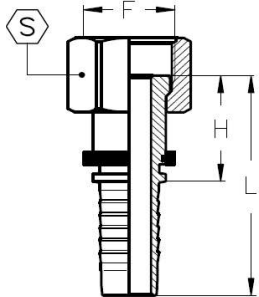

ORFS wartelkoppeling vlakke afdichting type ORFS

Modellen:

Bestelnummer	slangmaat	F UNF	H	L	S	max. werkdruk bar*
C09ORFS-04	1/4	9/16	22,5	55	17	450
C11ORFS-04	1/4	11/16	25	53	22	450
C11ORFS-05	5/16	11/16	25	53	22	350
C11ORFS-06	3/8	11/16	24,5	55	22	450
C13ORFS-06	3/8	13/16	28,5	59	24	450
C13ORFS-08	1/2	13/16	28,5	61,5	24	415
C16ORFS-08	1/2	1	33	86	30	415
C19ORFS-08	1/2	1 3/16	35,5	68,5	36	415
C16ORFS-10	5/8	1	33	68,5	30	350
C19ORFS-10	5/8	1 3/16	35,5	71,5	36	350
C19ORFS-12	3/4	1 3/16	37,5	78	36	350
C23ORFS-12	3/4	1 7/16	39	79,5	41	350
C23ORFS-16	1	1 7/16	39,5	90,5	41	280
C27ORFS-20	1 1/4	1 11/16	40	91	50	280

ORFS 45° wartelkoppeling vlakke afdichting type ORFS45

Modellen:

Bestelnummer	slangmaat	F UNF	H	L	K	S	max. werkdruk bar*
C09ORFS45-04	1/4	9/16	32,5	60,5	10,5	17	450
C11ORFS45-04	1/4	11/16	34,5	62,5	12,5	22	450
C11ORFS45-05	5/16	11/16	35	63	12,5	22	350
C11ORFS45-06	3/8	11/16	36	66,5	12,5	22	450
C13ORFS45-06	3/8	13/16	38,5	69	15	24	450
C13ORFS45-08	1/2	13/16	42,5	75,5	15,5	24	415
C16ORFS45-08	1/2	1	45	78	17,5	30	415
C19ORFS45-08	1/2	1 3/16	47	80	20,5	36	415
C16ORFS45-10	5/8	1	49	85	18	30	350
C19ORFS45-10	5/8	1 3/16	51,5	87,5	20,5	36	350
C19ORFS45-12	3/4	1 3/16	58	99	21	36	350
C23ORFS45-12	3/4	1 7/16	60,5	101	23,5	41	350
C23ORFS45-16	1	1 7/16	73	124	24	41	280
C27ORFS45-20	1 1/4	1 11/16	75	126	26,5	50	280